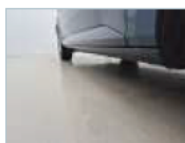

Extra foto

Documenten

Geen documenten gevonden.