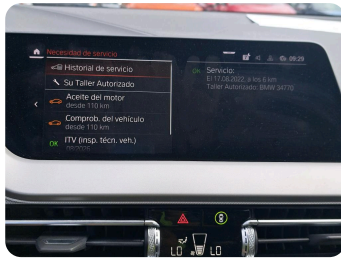

DAÑO

Interior

1 | Llave de contacto

Tipo de daño	Falta
Modo de reparación	Reemplazar

2 | Indicador de advertencia

Tipo de daño	Encendido
Modo de reparación	Control

3 | Interior

Tipo de daño	Sucio
Modo de reparación	Limpiar 360