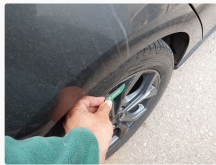

Rayado

Smart repair

004 Paragolpes / Trasero

Rayado

Pintar

005 Llanta / Trasero Derecho
Material : Aleación de aluminio / Diámetro de llanta / neumático : 19 "

Rayado

Smart repair

006 Aleta / Trasero Derecho

Abolladura

Reparar

007 Puerta / Delantero Derecho

Rayado

Pintar

008 Llanta / Delantero Derecho
Material : Aleación de aluminio / Diámetro de llanta / neumático : 19 "

Rayado