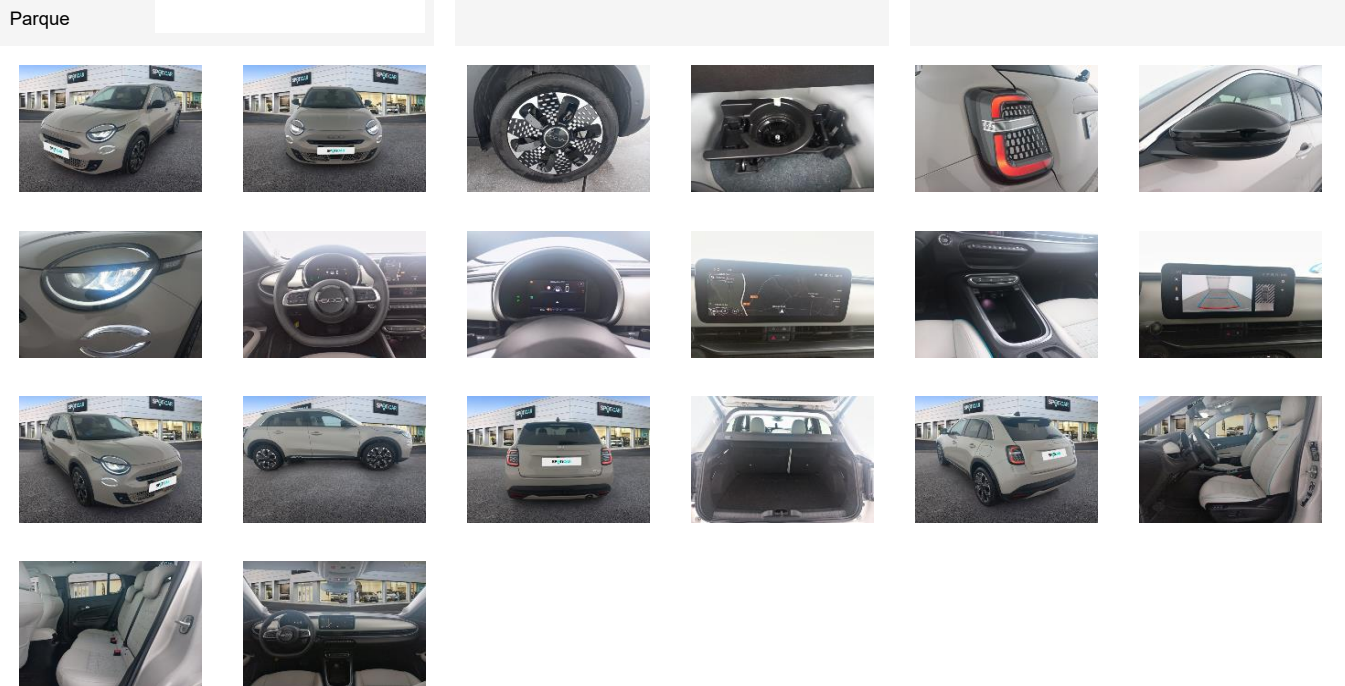

datos del vehículo

NIV		Fecha matriculación 02/02/2026	Color	Desconocido
Marca	FIAT	Matrícula	Cuentakilómetros	28 820 km
Modelo	Nuevo Fiat 600 MHEV La prima 1.2 74kW (100CV) DDCT	Condition of the car	Desconocido	
Pre-damage	Unknown	Pre-damage amount excl. VAT	-	
Comentarios				

Detalles de Inspección

Elemento extraíble

Compresor kit reparar pinchazos	✓
Botella kit reparar pinchazos	✓
Bandeja trasera	✓