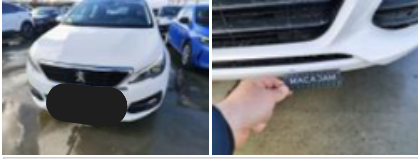

Garnit. couvercle AR, Griffe(s), Réparer/rempl. (montant forfaitaire)