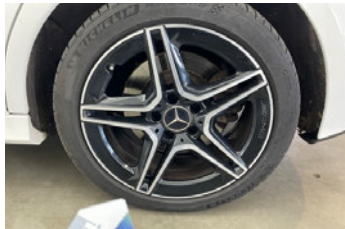

Omschrijving
Geen

Schade banden / velgen - Band / velg linksachter

Soort schade
Kras
Oplossing
-