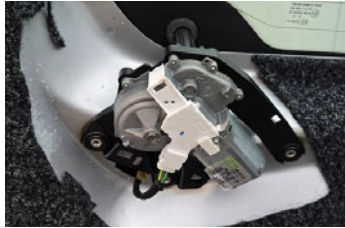

Omschrijving

Geen

Technische schade - Technisch

Soort schade

Anders

Oplossing

-