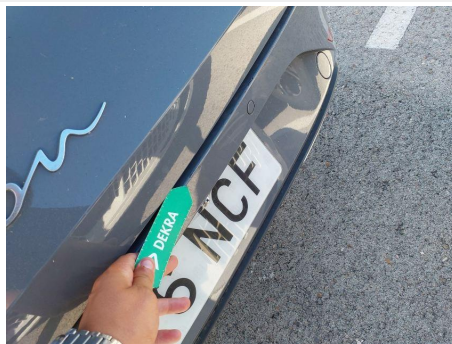

Paragolpes / Trasero / Ralladura