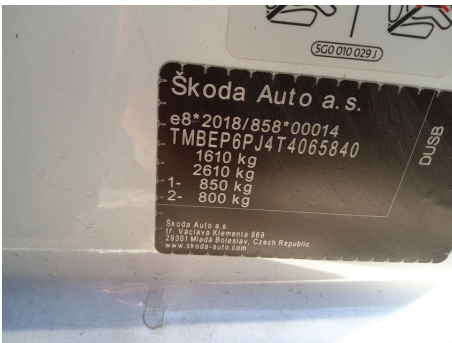

# Skoda

FABIA 1.0 TSI 70 KW (95 CV) MANUAL 5 VEL.

VIN (NUMERO DE BASTIDOR): TMBEP6PJ4T4065840

## Descripción

<b>Matrícula</b> 9441NKF	<b>Fecha de matriculación</b> 30/01/2026	<b>Kilometraje</b> 5762 km
<b>Color</b> Blanco	<b>Año</b> -	<b>Tapicería</b> Tela
<b>Número de puertas</b> 5	<b>Numero de asientos</b> -	<b>Generation</b> -
<b>Tipo de carrocería</b> Compacto	<b>Desplazamiento de motor</b> 999 cc	<b>Transmisión</b> Manual
<b>Tipo de combustible</b> Gasolina	<b>Numero de velocidades</b> 5	<b>Potencia Máxima</b> 70 KW

Fotos

Delantero izquierdo

Trasera derecha

Habitáculo delantero

Cuentakilómetros

Vin

Otro

Elementos faltantes / Cubierta de carga