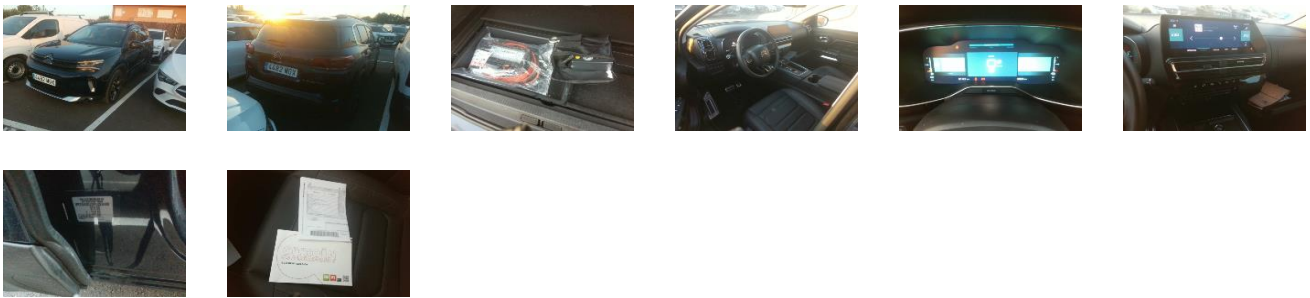

DEKRA Automotive Solutions

datos del vehículo

NIV		Fecha matriculación 22/05/2023	Color	AZUL ECLIPSE
Marca	CITROEN	Matrícula	Cuentakilómetros	51 121 km
Modelo	C5 Aircross Plug-In Hybrid 225 e-EAT8 Shine Pack	Condition of the car	Desconocido	
Pre-damage	Unknown	Pre-damage amount excl. VAT	-	
Comentarios				

Detalles de Inspección

Parque

Elemento extraíble

Compresor kit reparar pinchazos	✓
Botella kit reparar pinchazos	✓
Bandeja trasera	✓