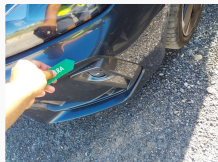

Desgarro

Sustitución

006 Llanta / Trasero Izquierdo  
Diámetro de llanta / neumático : 18 "

Rayado

Reparar

007 Paragolpes / Delantero

Rayado

Pintar