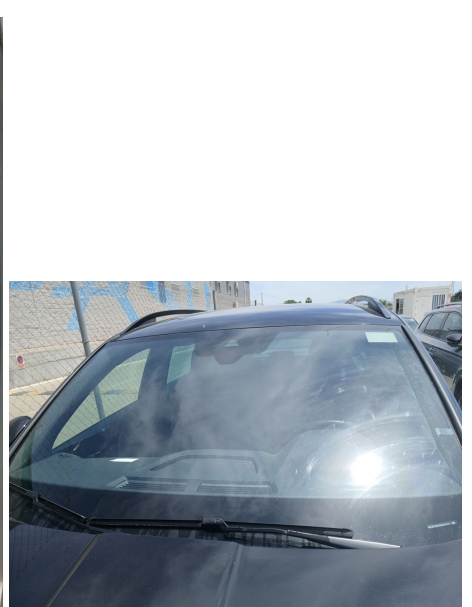

Parabrisas / - / Rayado