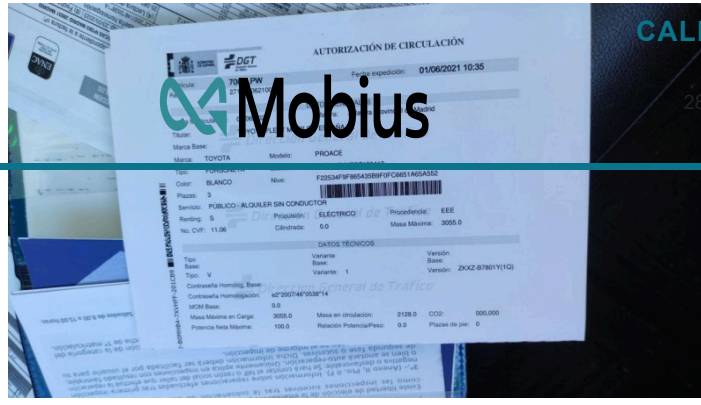

28108 - Alcobendas (Madrid) — Tlf.  
917372929

DESCARGAR EN PDF

VER DESGLOSE DE DAÑOS

**CALLE ANABEL SEGURA  
Nº 7**

28108 - Alcobendas (Madrid) — Tlf.  
917372929

DESCARGAR EN PDF

VER DESGLOSE DE DAÑOS

**CALLE ANABEL SEGURA**  
**Nº 7**