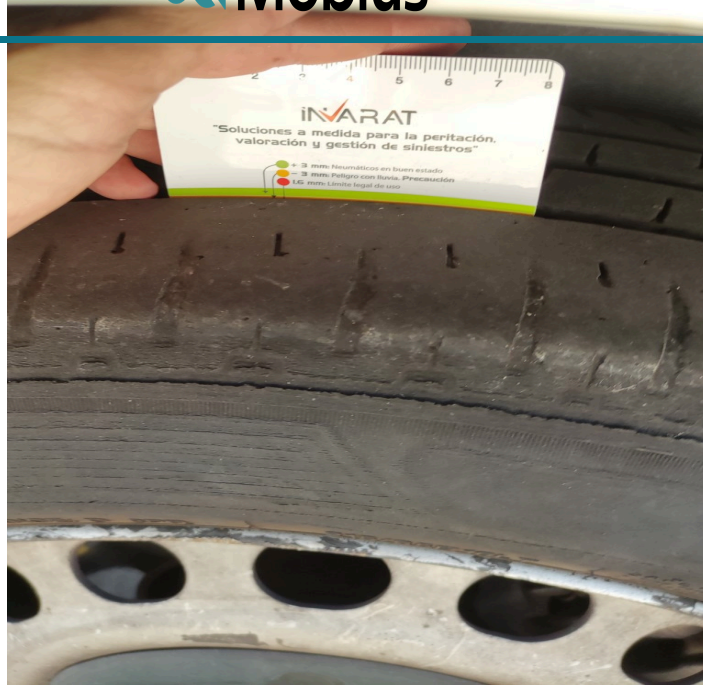

**CALLE ANABEL SEGURA  
Nº 7**

28108 - Alcobendas (Madrid) — Tlf.  
917372929

 **Mobius**

DESCARGAR EN PDF

VER DESGLOSE DE DAÑOS

<b>Nº</b>	--	<b>Matrícula</b>	7002LRW
<b>Valoración</b>		<b>CALLE ANABEL SEGURA</b>	<b>Nº 7</b>
<b>Kilometros</b>	36512	<b>Marca - Modelo</b>	TOYOTA PROACE/PROACE VERSO (V) (16-)
<b>Bastidor</b>	YARV1ZKXZGZ196412		
<b>Estado</b>	Abierta		