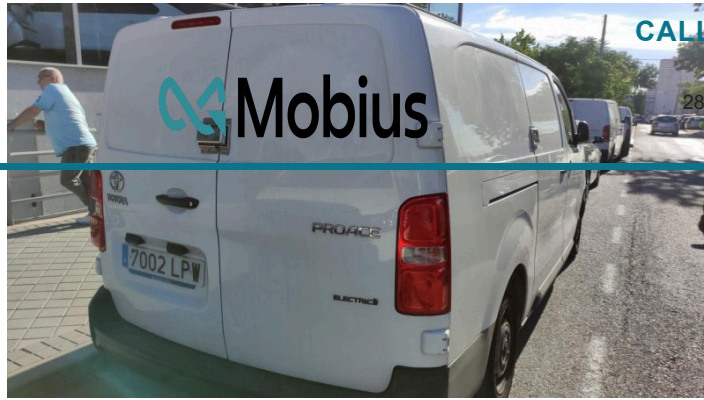

DESCARGAR EN PDF

VER DESGLOSE DE DAÑOS

CALLE ANABEL SEGURA
Nº 7

28108 - Alcobendas (Madrid) — Tlf.
917372929

di.