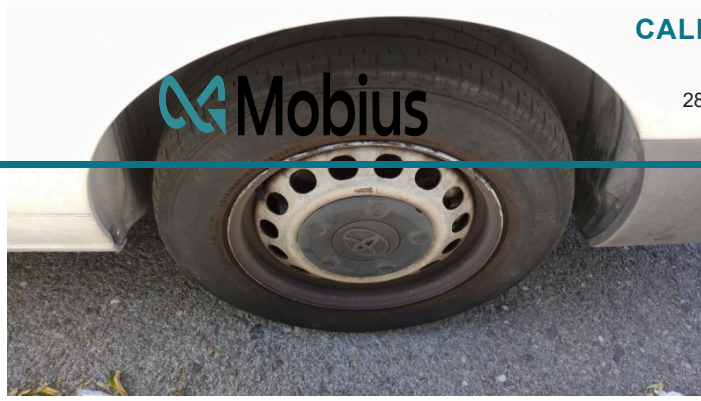

28108 - Alcobendas (Madrid) — Tlf.  
917372929

DESCARGAR EN PDF

VER DESGLOSE DE DAÑOS

**CALLE ANABEL SEGURA**  
**Nº 7**

28008 - Alcobendas (Madrid) — Tlf.  
917372929

DESCARGAR EN PDF

VER DESGLOSE DE DAÑOS