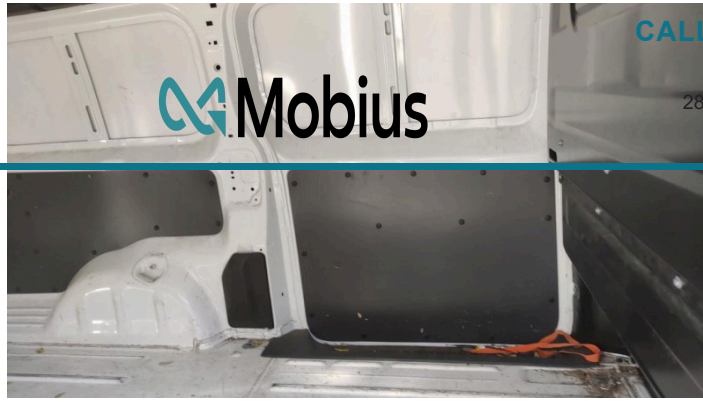

VER DESGLOSE DE DAÑOS

**CALLE ANABEL SEGURA  
Nº 7**

28008 - Alcobendas (Madrid) — Tlf.  
917372929

di

DESCARGAR EN PDF

VER DESGLOSE DE DAÑOS

**CALLE ANABEL SEGURA**  
**Nº 7**

28108 - Alcobendas (Madrid) — Tlf.  
917372929