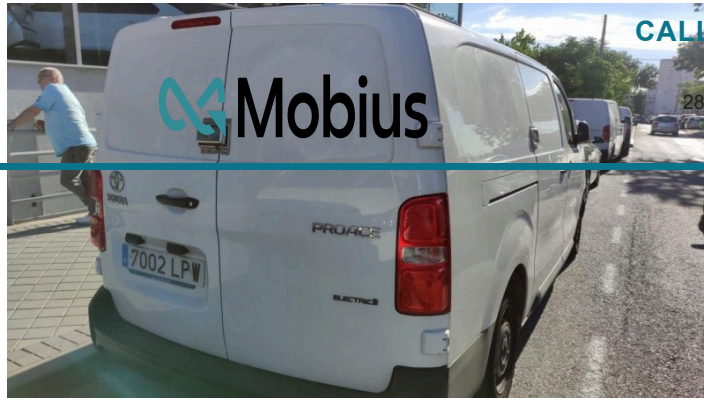

DESCARGAR EN PDF

VER DESGLOSE DE DAÑOS

CALLE ANABEL SEGURA
Nº 7

28108 - Alcobendas (Madrid) — Tlf.
917372929