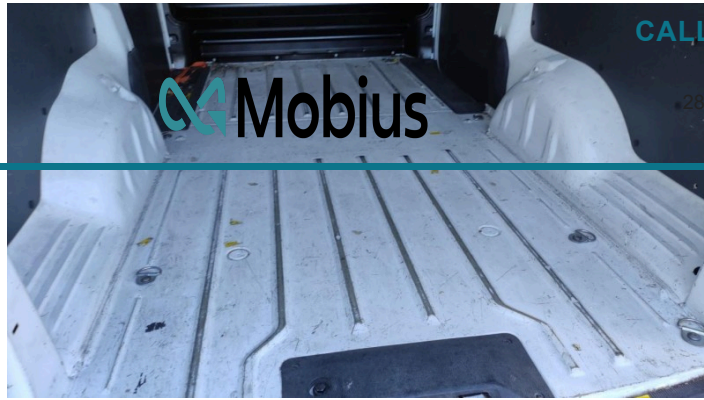

DESCARGAR EN PDF

VER DESGLOSE DE DAÑOS

**CALLE ANABEL SEGURA
Nº 7**

28008 - Alcobendas (Madrid) — Tlf.
917372929

di