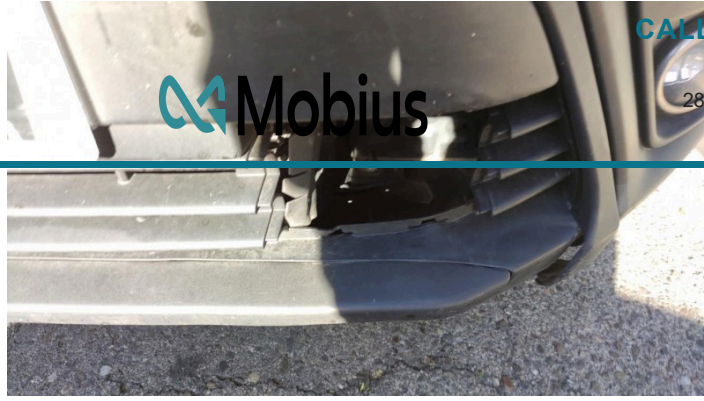

DESCARGAR EN PDF

VER DESGLOSE DE DAÑOS

**CALLE ANABEL SEGURA
Nº 7**

28108 - Alcobendas (Madrid) — Tlf.
917372929

Mobius