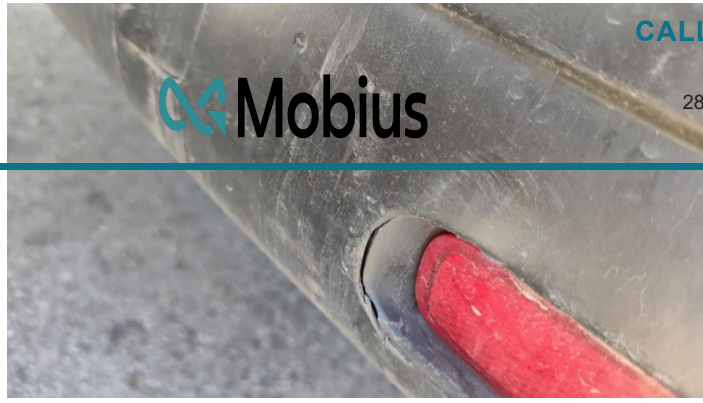

DESCARGAR EN PDF

VER DESGLOSE DE DAÑOS

**CALLE ANABEL SEGURA**  
**Nº 7**

08 - Alcobendas (Madrid) — Tlf.  
917372929

DESCARGAR EN PDF

VER DESGLOSE DE DAÑOS

**CALLE ANABEL SEGURA  
Nº 7**

28108 - Alcobendas (Madrid) — Tlf.  
917372929