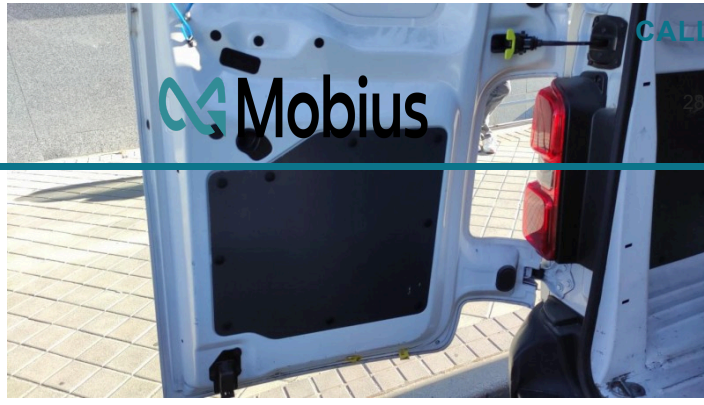

DESCARGAR EN PDF

VER DESGLOSE DE DAÑOS

CALLE ANABEL SEGURA
Nº 7

28018 - Alcobendas (Madrid) — Tlf.
917372929