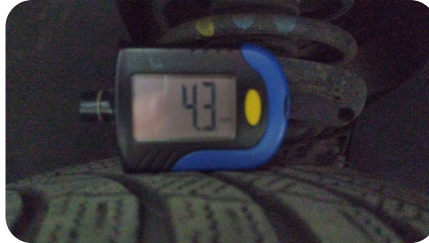

Type de jante

Jantes tôle

Roue avant gauche

Photo roue avant gauche

Photo de la mesure de l'usure du pneu avant gauche

Niveau d'usure pneu avant gauche

4mm

État du pneu avant gauche