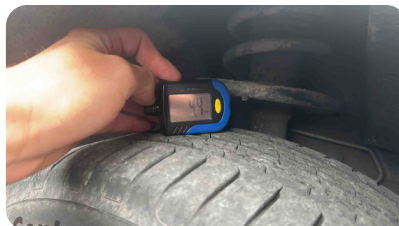

Photo de la mesure de l'usure du pneu avant droit