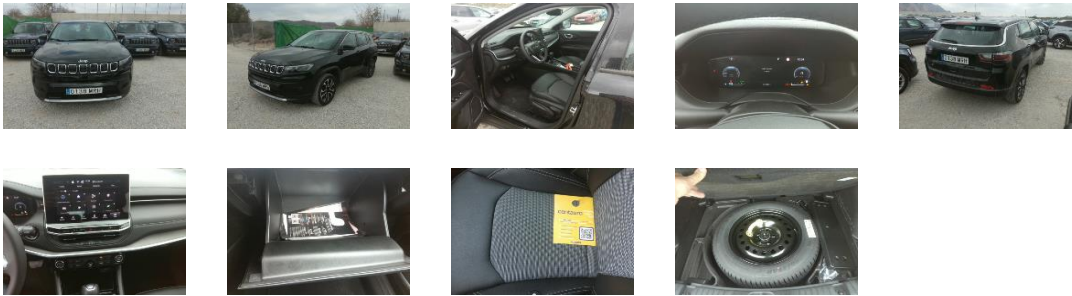

datos del vehículo

NIV		Fecha matriculación 30/04/2024	Color	Negro Slido
Marca	JEEP	Matrícula	Cuentakilómetros	35 388 km
Modelo	Compass Altitude 1.5 MHEV 130hp E6df Dct Fwd	Condition of the car	Desconocido	
Pre-damage	Unknown	Pre-damage amount excl. VAT	-	
Comentarios				

Detalles de Inspección

Parque

Elemento extraíble

Kit rueda de repuesto completo	✓
Bandeja trasera	✓

Documento técnico

Neumáticos

Goodyear 235/50/18 Y Verano 5.0 mm

Goodyear 235/50/18 Y Verano 5.0 mm