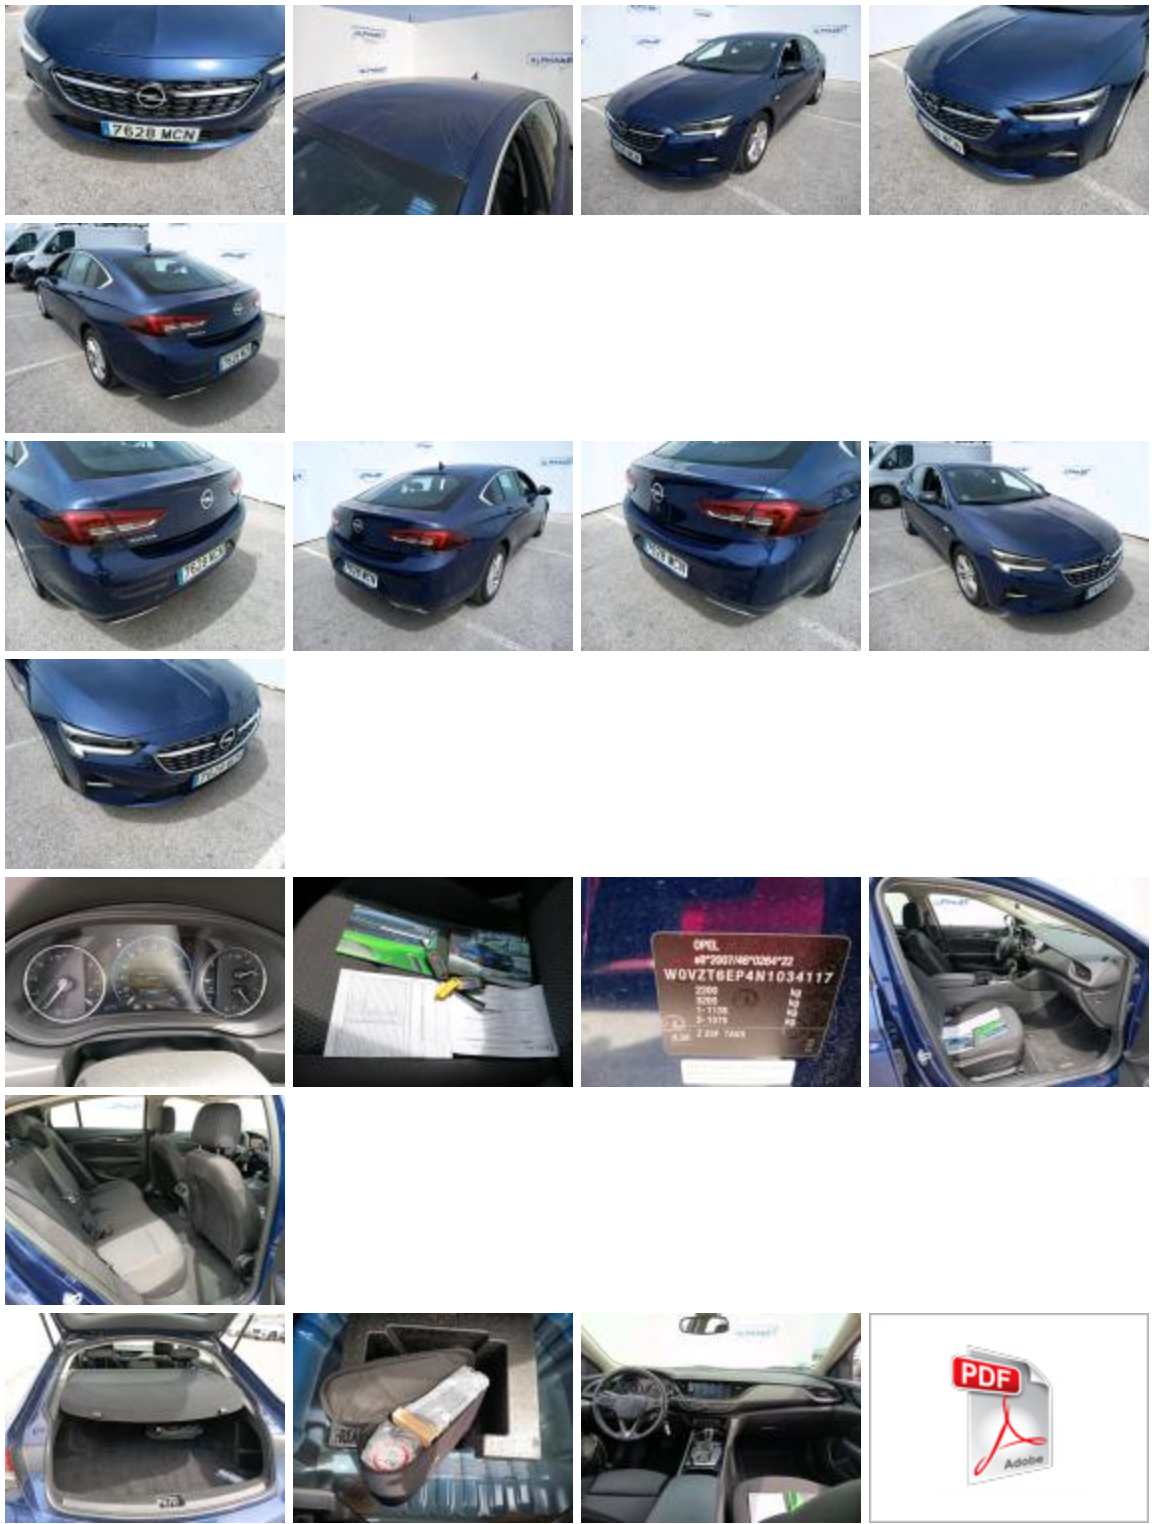

Matrícula:	<b>7628-MCN</b>	Kilometraje:	<b>82670</b>	Cliente:	<b>Alphabet Spain</b>
Bastidor:	<b>W0VZT6EP4N1034117</b>	Fecha de puesta en circulación:	<b>30/11/2022</b>	Lugar de peritaje:	<b>P.I. GESTESA CALLE PLATA, S/N 28890 LOECHES Spain</b>
Marca:	<b>OPEL</b>				
Modelo:	<b>Insignia</b>				
Versión:	<b>GS Business 2.0D DVH 130kW AT8 berlina con portón 128kW 5P automática</b>			Fecha de peritación:	<b>23/04/2026 0:00:00</b>
Carburante:	<b>Diesel</b>				
Tipo de carrocería:	<b>Berlina</b>				
Caja:	<b>Automático</b>				
Caballos fiscales:					
Potencia KW:					
Categoría	<b>Turismo</b>				
Profundidad del perfil del neumático delantero izquierdo	<b>4.0</b>				
Profundidad del perfil del neumático delantero derecho	<b>4.0</b>				
Profundidad del perfil del neumático trasero izquierdo	<b>5.0</b>				
Profundidad del perfil del neumático trasero derecho	<b>5.0</b>				
Tamaño de la neumática DEL IZ	<b>225/55 R 17 101 W</b>				
Tamaño del neumático DEL DER	<b>225/55 R 17 101 W</b>				
Tamaño del neumático TRAS IZ	<b>225/55 R 17 101 W</b>				
Tamaño del neumático TRAS DER	<b>225/55 R 17 101 W</b>				
Marca del neumático Del Iz	<b>259</b>	Neumáticos de verano: <b>225/55/17/101 W</b> DELIZQ <b>Goodyear: 4 mm</b> - TRASIZQ <b>Goodyear: 5 mm</b> DELDER <b>Goodyear: 4 mm</b> - TRASDER <b>Goodyear: 5 mm</b>			
Marca del neumático Del Dcha	<b>259</b>				
Marca de neumático Tras Iz	<b>259</b>				
Marca del neumático Tras Dcha	<b>259</b>				

**Lista de equipamientos presentes:**

Manual de instrucciones	<b>Sí</b>	¿Luz indicadora (mantenimiento, contaminación, etc...)?	<b>No</b>	GPS Gran pantalla color	<b>No</b>
Libreta de mantenimiento	<b>Sí</b>			Lunas eléctricas DEL	<b>Sí</b>
Encendido Motor	<b>Sí</b>			Lunas eléctricas TRAS	<b>Sí</b>
Baterías en funcionamiento	<b>Sí</b>			Regulador de velocidad	<b>Sí</b>
Vehículo rodando	<b>Sí</b>			Volante multifunciones	<b>Sí</b>
Núm asientos	<b>5</b>				