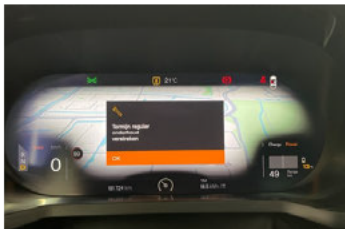

Schades (7)

Technische schade - Technisch

Soort schade

Anders

Oplossing

-