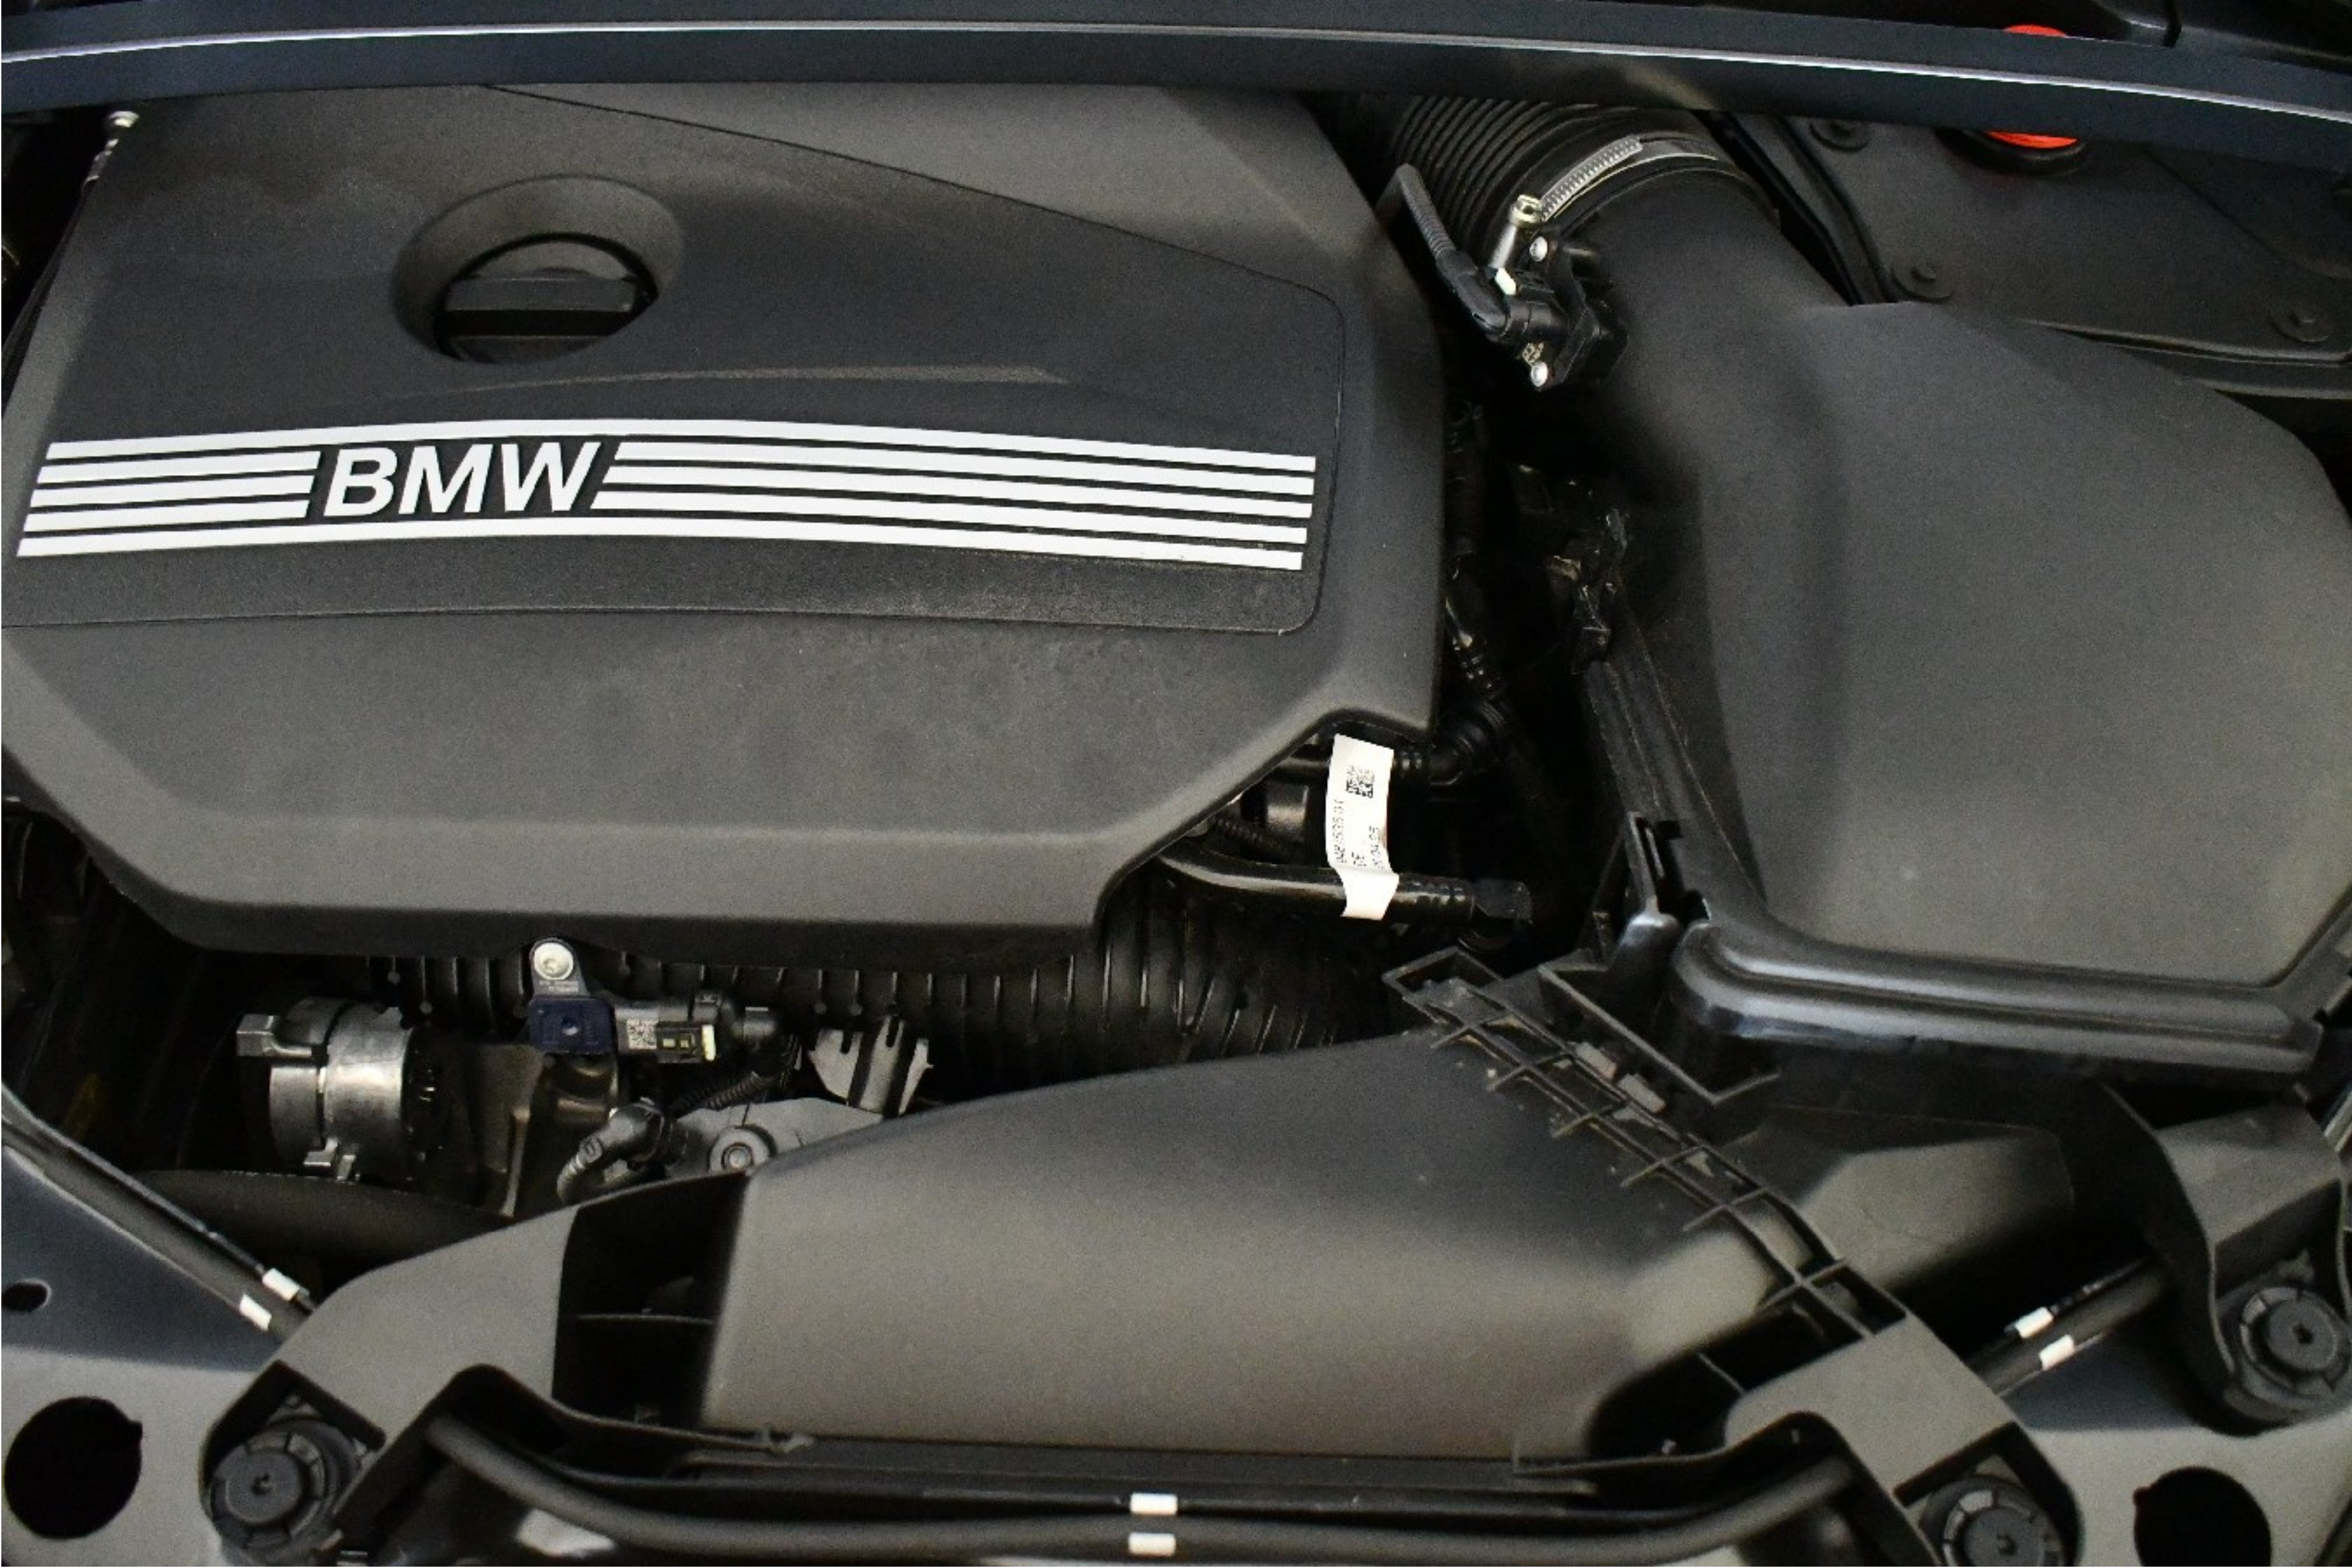

BMW

1462035 01
15
1462035 01