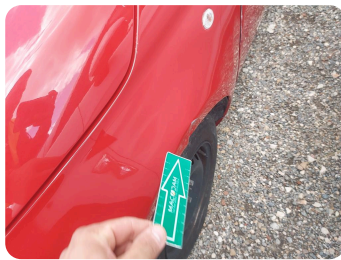

3 | Aleta Del Iz

Tipo de daño

Abolladuras

Modo de reparación

Reemplazar Y Pintar