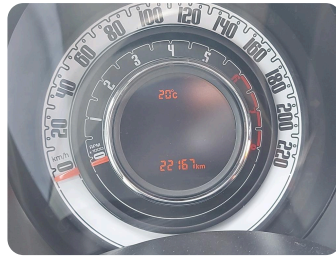

8 | Tapacubos Rueda Del IZ

Tipo de daño	Falta
Modo de reparación	Reemplazar

9 | Tapacubos Rueda Del DR

Tipo de daño	Rayado
Modo de reparación	Reemplazar

Fotos comerciales

C.I.	4
C.V.	FCA ITALY S.P.A.
A.1	C.so G. Agnelli 200 - 10135 - Turin - Italy
D.1	FIAT
D.2	312 / AYD1B / E25XM
D.3	FIAT 500
E	ZFACF1BJ9NJG80080
J	M1
J.1	AB - Hatchback
J.2	
J.3	
R	RO
D.6	EEE
K	e3*2007/46*0064*67
Z	