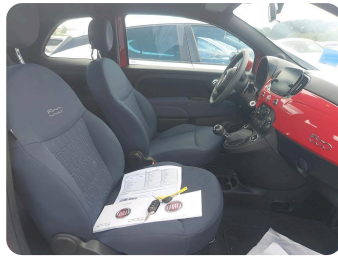

8 | Tapacubos Rueda Del IZ

Tipo de daño	Falta
Modo de reparación	Reemplazar

9 | Tapacubos Rueda Del DR

Tipo de daño	Rayado
Modo de reparación	Reemplazar

Fotos comerciales

C.I.	4
C.V.	FCA ITALY S.P.A.
A.1	C.so G. Agnelli 200 - 10135 - Turin - Italy
D.1	FIAT
D.2	312 / AYD1B / E25XM
D.3	FIAT 500
E	ZFACF1BJ9NJG80080
J	M1
J.1	AB - Hatchback
J.2	
J.3	
R	RO
D.6	EEE
K	e3*2007/46*0064*67
Z	