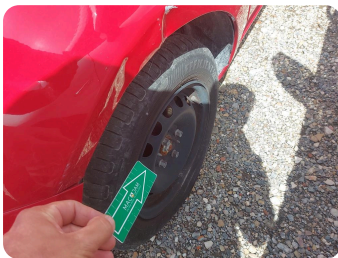

6 | Aleta Tras Dr

Tipo de daño	Abolladuras
Modo de reparación	Aceptable

7 | Carrocería

Tipo de daño	Dañado
Modo de reparación	Control

Comentarios: vehículo sin batería . No es posible verificar bastidor , equipo de emergencia ni equipamiento . Peritacion con reservas. Posibles daños ocultos.