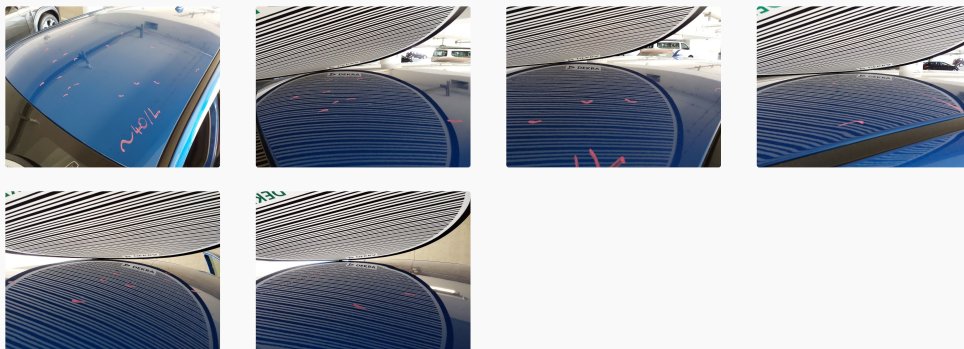

Lackieren

014 Türeinstieg / Hinten Rechts

Kratzer

Akzeptabel

015 Dach / -¹

Hagelschaden

Reparieren

¹ 40 L