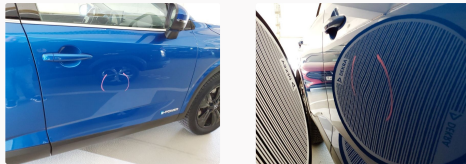

011 Tür / Hinten Rechts

Kratzer

Lackieren

012 Tür / Vorne Rechts

Delle

Reparieren

013 Außenspiegelkappe / Rechts

Kratzer