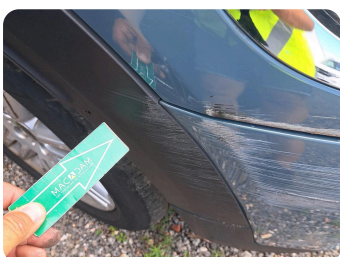

16 | Moldura Aleta DEL DR

Tipo de daño	Deformado
Modo de reparación	Reemplazar