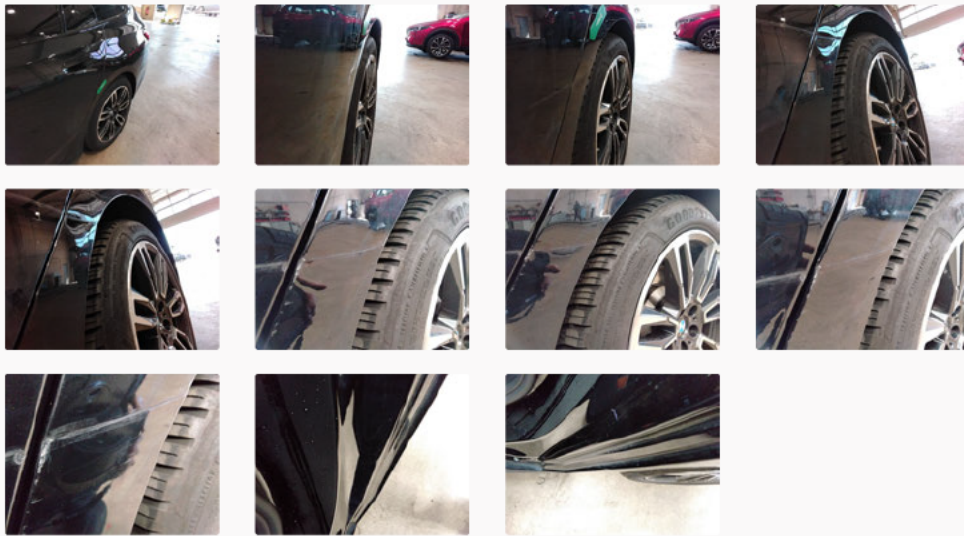

004 Motorhaube / Vorne

Fleck

Polieren

005 Tür / Vorne Rechts

Delle

Reparieren

006 Stoßfänger oberhalb / Hinten

Kratzer

Lackieren

007 Ersetzen / Hinten

Delle

Ersetzen

008 Tür / Hinten Links¹

Schlecht Repariert

Reparieren

009 Kotflügel / Hinten Links²

Schlecht Repariert

Reparieren

010 Tür / Vorne Links

Kratzer

Smart Repair

011 Schwellerverkleidung / Links

Kratzer

Lackieren