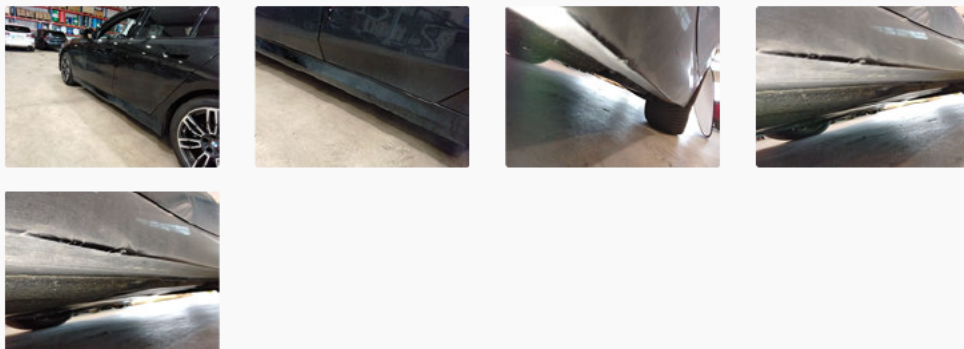

Schlecht Repariert

Reparieren

010 Tür / Vorne Links

Kratzer

Smart Repair

011 Schwellerverkleidung / Links

Kratzer

Lackieren

012 Windschutzscheibe / Vorne
Regensensor : Ja

Steinschlag

Akzeptabel

013 Stoßfängerleiste / Vorne Links
Lackiert : Ja

Kratzer

Lackieren

¹ Wurde mit Lackstift Ausgebessert.

² Wurde mit Lackstift Ausgebessert.