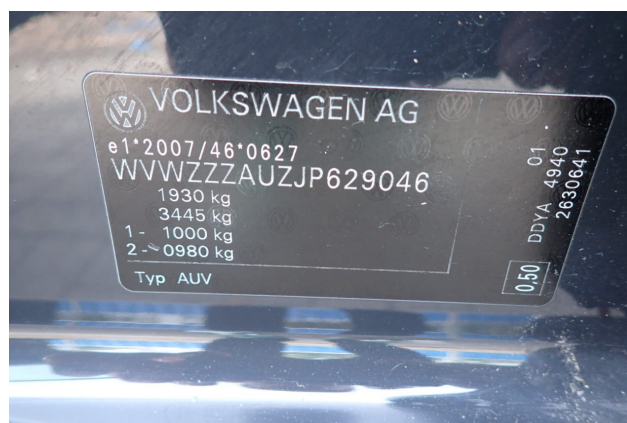

Abbildung 20: Sonstiges