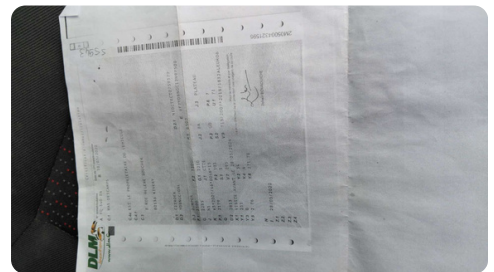

Pochette porte documents

Présent(e)

Carnet d'entretien

Non présent(e)

Manuel d'utilisateur

Présent(e)