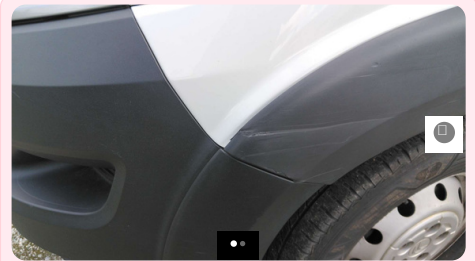

☐ Cassé ☐ Remplacer