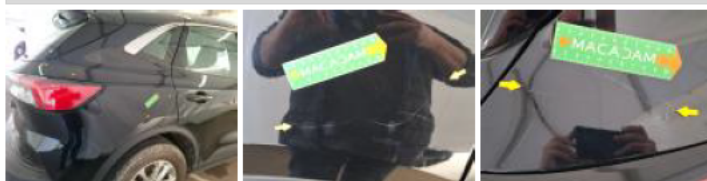

Aile ARD, Griffe(s), Peindre