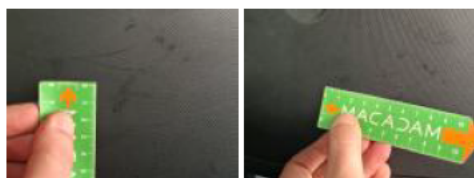

Aile AVD, Griffe(s), Peindre

Moulure d'aile AVD, Griffe(s), Acceptable

Joint de coffre, Déchirure, E - Remplacer

Cache bagages, Déformé / Forcé, E - Remplacer

Garn mont pavillon ARD, Griffe(s), E - Remplacer