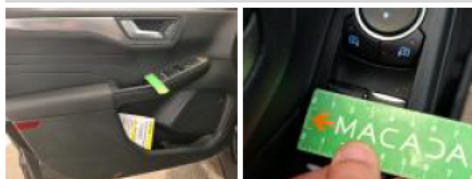

## Matériel de secours

Galette	Oui	Cric	Oui
Intérieur, Tache, Nettoyer			

Ciel de toit, Déchirure, E - Remplacer

Revêtement assise siège AVG, Déchirure, Smart repair

Garniture intérieur, Cassé, E - Remplacer