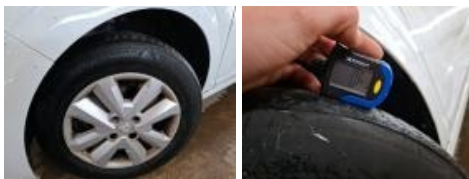

Pneu AVD, Hors tolérance, E - Remplacer