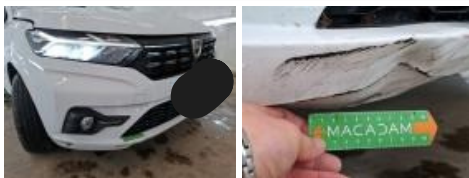

Base rétroviseur ext D, Cassé, E - Remplacer