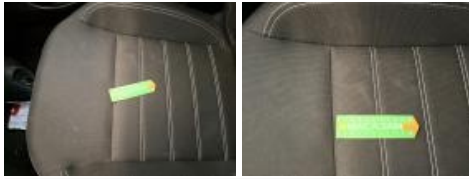

Revêtement assise siège AVD, Tache, Nettoyer

Revêtement assise siège AVG, Tache, Nettoyer