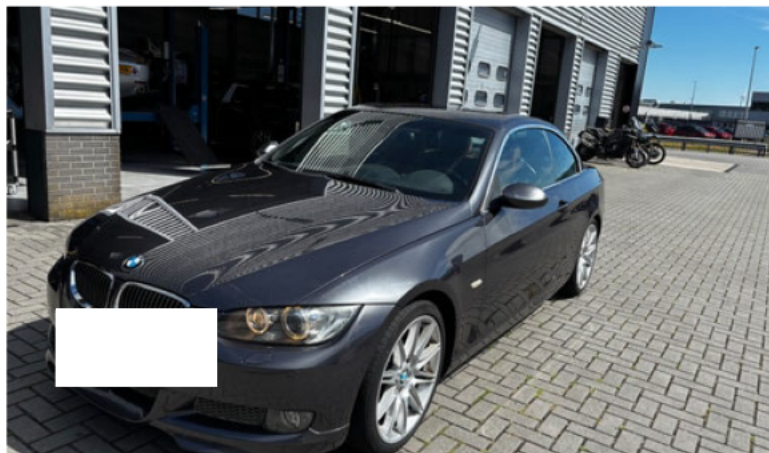

BMW 3-serie Cabrio 335i High Executive 2008 - 225 kW / 306 PK - Benzine - Automaat

Kenteken	
Chassisnummer	WBAWL71010P166119
Eerste registratie	11-07-2008
APK geldig tot	08-01-2027
BTW Voertuig	Nee
Bepaling uitvoering	Waarschijnlijk
Kilometerstand	188.173 km
NAP check	Logisch
Verwachte inleverdatum	21-06-2026
Verwachte kilometerstand	188.202 km

Import voertuig	Nee
Teruggaaf bij export	Ja
Verhuisgoed	Nee
Taxi	Nee
Bruto BPM / Rest BPM	
Motorinhoud	2.979
Aantal cilinders	6
Euroklasse	Euro 4
CO2 emissie (g/km)	226
Type voertuig	Personenvoertuig
Aandrijving	Achterwiel

		
Bouwjaar	Vermogen	Brandstof
2008	225 kW / 306 PK	Benzine
		
Transmissie	Kilometerstand	BTW Voertuig
Automaat	188.173 km	Nee

Opties & accessoires 11

Airco	Cruise control	Lederen bekleding	Lichtmetalen velgen	Metallic lak	Navigatie	Panoramadak
Parkeersensoren	Schuif / open dak	Stoelverwarming	Xenon			