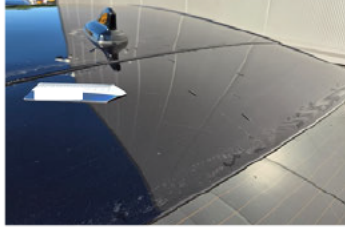

Schade exterieur - Achter

Soort schade

Kras

Oplossing

-

Omschrijving

Geen