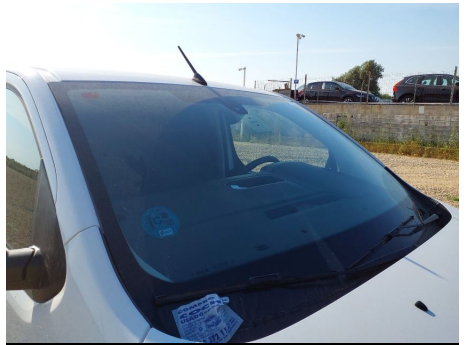

Parabrisas / - / Rayado