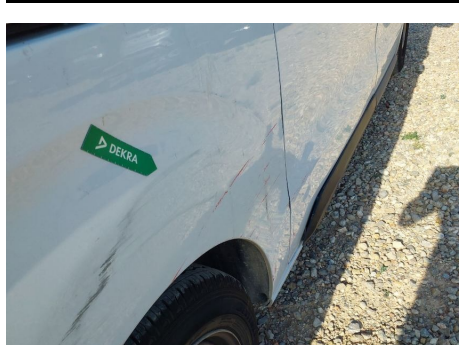

Panel lateral / Trasero Derecho / Abolladura