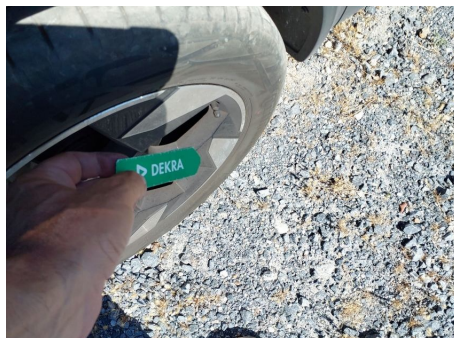

Llanta / Delantero izquierdo / Rayado