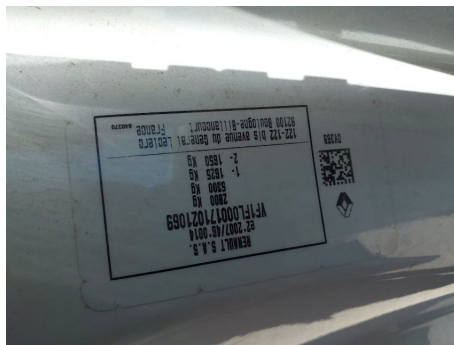

# Renault

TRAFIC 2.0D 131CV

VIN (NUMERO DE BASTIDOR): VF1FL000171021069

Delantero izquierdo

Trasera derecha

Habitáculo delantero

Cuentakilómetros

Vin

Elementos faltantes / Neumático de rueda de repuesto

Indicador de mantenimiento / Faltante

Indicador del sistema de frenado / Defectuoso