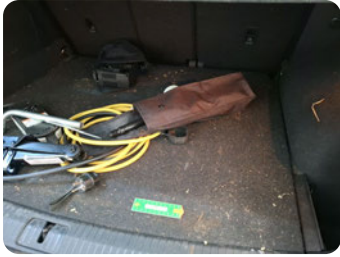

1 | Voyant défaut

Type	Allumé
Mode de réparation	Contrôler

2 | Intérieur

Type	Sale
Mode de réparation	Nettoyer

13 | Câble de recharge (rapide)

Type	Manque
Mode de réparation	E - Remplacer

14 | Cordon cache-bagage