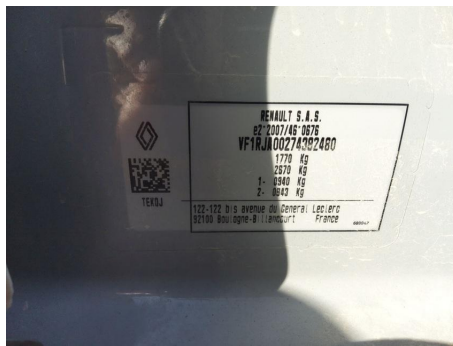

Renault

CLIO ESPRIT ALPINE FULL HYBRID 145 (103KW) AUTOMÁTICO

VIN (NUMERO DE BASTIDOR): VF1RJA00274382480

Coste de la reparacion

717,78 EUR
TOTAL

Descripción

Matrícula 0123NBJ	Fecha de matriculación 29/04/2025	Kilometraje 18722 km
Color Gris	Año -	Tapicería -
Número de puertas 5	Numero de asientos -	Generation -
Tipo de carrocería Compacto	Desplazamiento de motor 1598 cc	Transmisión Automático
Tipo de combustible Gasolina	Numero de velocidades 5	Potencia Máxima 107 KW

Fotos

Delantero izquierdo

Trasera derecha

Habitáculo delantero

Cuentakilómetros

Vin

Otro

Elementos faltantes / Cubierta de carga