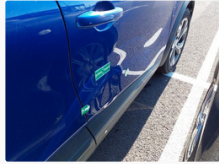

		
002	Spoiler / Avant	Rayure	Peinture
	 		
003	Jante / Avant Gauche Matériau : Alliagealuminium / Diamètre Jante/Pneu : 17 "	Rayure	Acceptable
	 		
004	Porte / Avant Gauche	Enfoncement	Smart repair
	 		
005	Jante / Arrière Gauche Matériau : Alliagealuminium / Diamètre Jante/Pneu : 18 "	Rayure	Réparation
	 		
006	Entrée de porte / Arrière Droit	Rayure	Peinture
	 		
007	Porte / Avant Droit	Enfoncement	Réparation

008

Jante / Avant Droit

Matériau : Alliagealuminium / Diamètre Jante/Pneu : 18 "

Rayure

Réparation

009

Voyant batterie

Défectueux