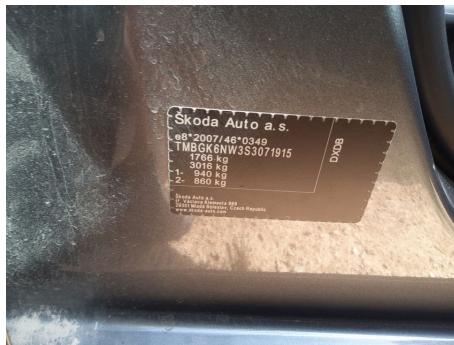

Skoda

KAMIQ 1.5 TSI 110KW (150CV) MANUAL 6 VEL

VIN (NUMERO DE BASTIDOR): TMBGK6NW3S3071915

Descripción

Matrícula 6479MZB	Fecha de matriculación 12/03/2025	Kilometraje 25199 km
Color Gris	Año -	Tapicería Tela
Número de puertas 5	Numero de asientos -	Generation -
Tipo de carrocería Compacto	Desplazamiento de motor 1498 cc	Transmisión Manual
Tipo de combustible Gasolina	Numero de velocidades 6	Potencia Máxima 110 KW

Fotos

Delantero izquierdo

Trasera derecha

Habitáculo delantero

Cuentakilómetros

Vin

Otro

Elementos faltantes / Cubierta de carga