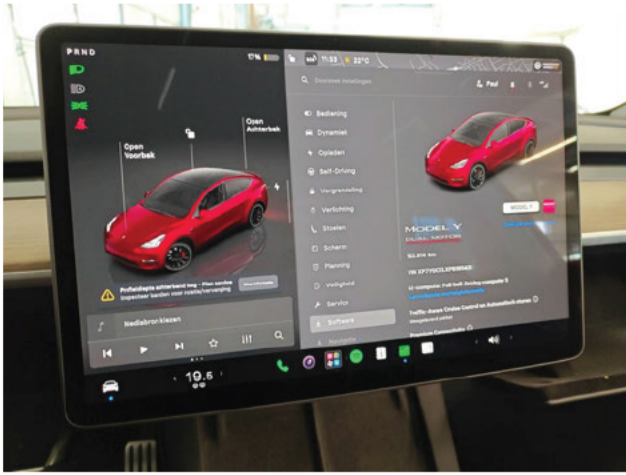

Batterijcertificaat
Datum van diagnose: 01/07/2026

91,4%
Status van de gezondheid (SOH)*

Tesla Model Y
VIN : XP7YGCELXPB185431
Kilometerstand : 183.914 km

*SOH berekend op basis van fabrieksgegevens, informatie om rekening mee te houden voor de fabrieksgarantie

Meer weten over: www.get-moba.com

CARA