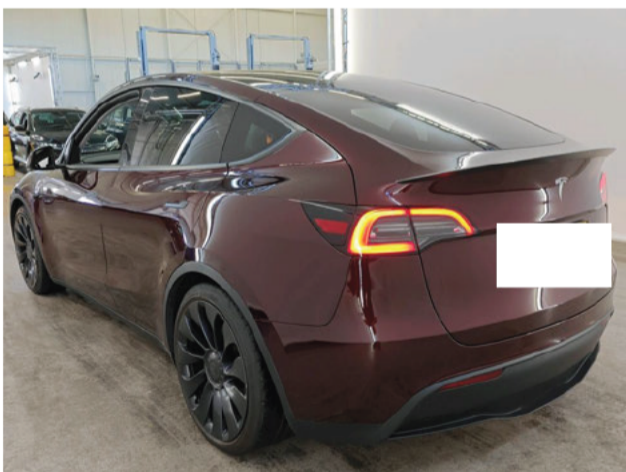

Tesla Model Y '21 BEV

Voertuiginformatie

Merk:	Tesla	Kenteken:	
Versnellingsbak:	Automaat	Kleur carrosserie:	
Model:	Model Y '21 BEV	Chassisnummer:	XP7YGCELXPB185431
Type brandstof:	Electrisch	Vermogen:	393 kW
Versie:	Model Y AWD Performance	1ste tenaamstelling:	21-08-2023
Kilometerstand:	183914 km	Aantal deuren:	

Samenvatting schade

Achterzijde	2
Interieur	1
Links	5
Rechts	5
Voorzijde	2

Commerciële foto's