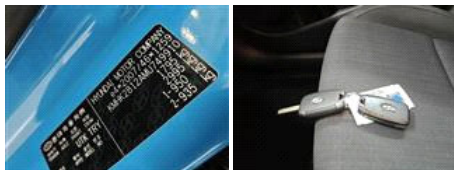

Fiscaal	BTW (Geel kent.)
Kleur	Blauw
Land van registratie	Nederland
Herkomst	Lease

Op voertuig aanwezige accessoires

 Achteruitrijcamera	 Cruisecontrol	 Parkeersensoren achter
 Airconditioning handbediend	 Elektrisch Stability Program	 Startonderbreking
 Anti blokkeer systeem	 Elektrische ramen voor	 Verwarmde spiegels
 Bluetooth telefoonvoorbereiding	 Elektrische ramen voor en achter	
 Centrale vergrendeling afstandsbediening	 Lichtmetalen velgen	

Op voertuig aanwezige accessoires (opgegeven door aanbieder, onder voorbehoud)

- Achteruitrijcamera
- AEB
- Airco
- Apple CarPl./Android Auto
- Armsteun voor
- Bagagedek
- Band.sp.contr.syst.
- Bestuurdersairbag
- Bluetooth telefoonvoorb.
- Boordcomputer
- Buitensp. elektr. verst.
- Buitensp. in carr. kleur
- Connected services
- Cruise control
- DAB radio
- Dakrails
- Dakspoiler
- Dimlichten aut.
- ESP
- Hill hold functie
- Hoofd airbag(s) a.
- Hoofd airbag(s) v.
- In delen neerkl. achterb.
- LED dagrijverlichting
- Lendesteunen (verstelb.)
- Lichtmetalen velgen 16"
- Mistlampen voor
- Multifunctioneel stuur
- Multimedia-voorbereiding
- Passagiersairbag
- Rijstrooksensoren met corr.
- Start/stop systeem
- Stoel best. hoogte verst.
- Stoel pass. hoogte verst.
- Vermoeidheids herkenning
- Verstelbaar stuur
- Zij airbag(s) v.

Staat van het voertuig

APK vervaldatum	29-04-2027	Distr. vervangen:		Laadkabel tbv laadpaal 2 (7 pins)	Niet aanwezig
Onderhoudshistorie	Niet aanwezig	Aantal sleutels	2	Laadkabel tbv laadpaal 1 (5 pins)	Niet aanwezig
Ingevuld tot		Navigatie Medium	Niet aanwezig	Laadkabel tbv stopcontact	Niet aanwezig
CVO/COC	Niet aanwezig	Voertuig locatie	Op locatie Eigenaar	Wielsloten	Niet aanwezig