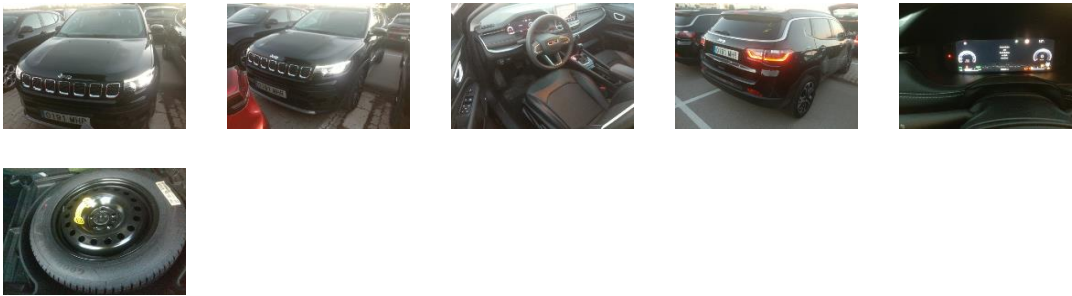

### datos del vehículo

NIV		Fecha matriculación	20/06/2023	Color	Negro Slido
Marca	JEEP	Matrícula		Cuentakilómetros	36 966 km
Modelo	Jeep Compass Limited 1.5 130cv MHEV	Condition of the car	Desconocido		
Pre-damage	Unknown	Pre-damage amount excl. VAT	-	Comentarios	

### Detalles de Inspección

Parque

### Elemento extraíble

Kit rueda de repuesto completo	✓
Bandeja trasera	✓