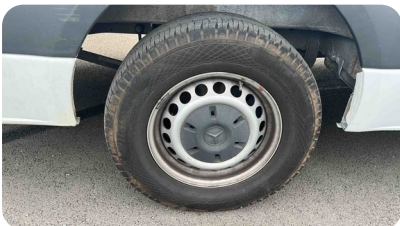

Pare boue avant droit

Sans défauts

Roue arrière droite

Photo roue arrière droite

Photo de la mesure de l'usure du pneu arrière droit

Niveau d'usure pneu arrière droit

4mm

État du pneu arrière droit