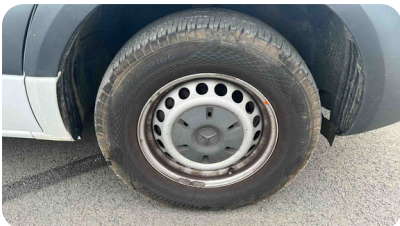

Roue avant droite ☐

Photo roue avant droite