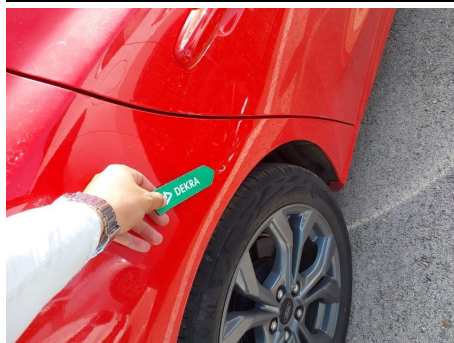

Aleta / Trasero Derecho / Abolladura