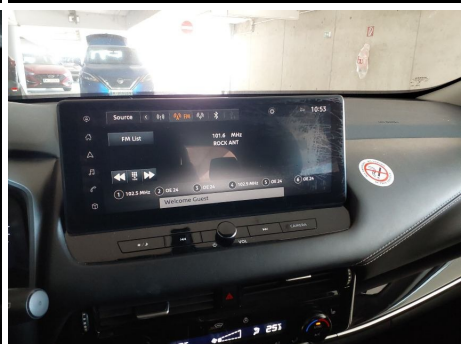

Armaturenbrett vom Rücksitz

Vorderer Fahrgastraum

Vorne Rechte

Vorne

Laufleistung

Navigation

Vin

Sonstige