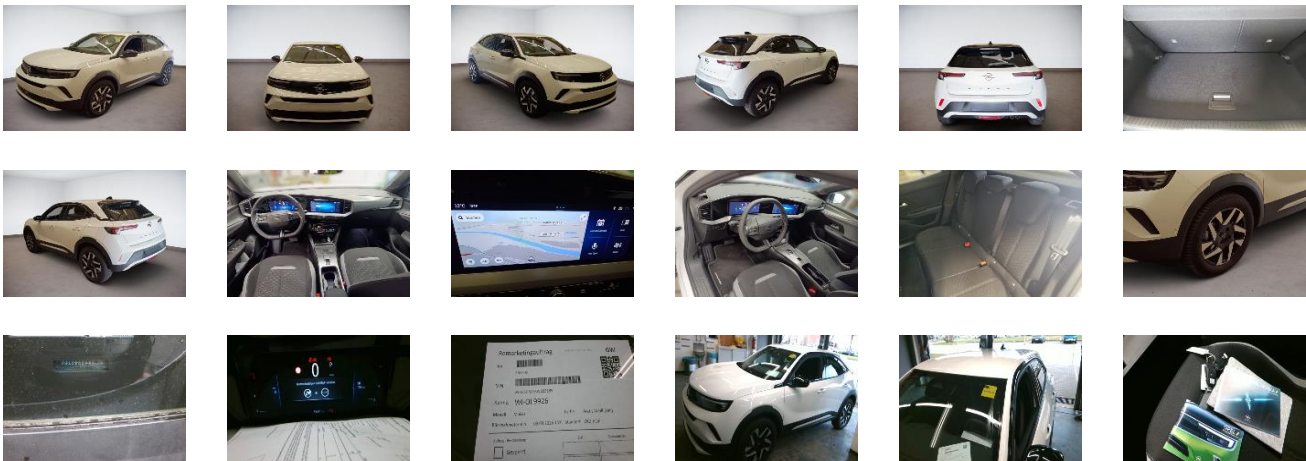

Fahrzeugdetails

Fahrgestell-Nr.	VXKUSHNS6 SW023185	Erstzulassung	27.03.2025	Außenfarbe	Jade Weiß/Arktis Weiß
Hersteller	OPEL	Kennzeichen	WI-OI9926	Laufleistung	15 541 km
Modell	MOKKA B EDITION 1.2 TURBO S/S 96KW AT8	Fahrzeugzustand	Ohne Schaden		
Vorschaden vorhanden	Unbekannt	Höhe Vorschaden netto	-	Vorschaden kommentar	

Auftragsdaten

Lagerplatz Frankenbach Schweinfurt

Lose Teile

Bedienungsanleitung Radio	✘

Fahrzeugdokumente / Schlüssel

Betriebsanleitung	✘
Serviceheft	✘
Bordmappe komplett	✘
Ersatzschlüssel	✔
Schlüssel	✔
Inspektion	✘

Reifen

Goodyear 215/60/17 H Ganzjahresreifen 7.0 mm

Goodyear 215/60/17 H Ganzjahresreifen 7.0 mm

Goodyear 215/60/17 H Ganzjahresreifen 7.0 mm

Goodyear 215/60/17 H Ganzjahresreifen 7.0 mm

Außenschäden

1		Bauteil	Windschutzscheibe	
		Position	Links	
		Beschreibung	Steinschlag	
		Anmerkungen	-	
				● ● ●

Geschätzte Reparaturkosten

Gesamt netto 0,00€