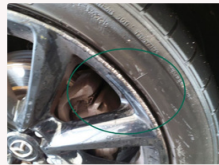

Dé ch ir é

Echange

003 Jante / Avant Droit
 DiamètreJante/Pneu : 18 "

Rayure

Réparation

004 Aile / Avant Droit

Enfoncement

Réparation