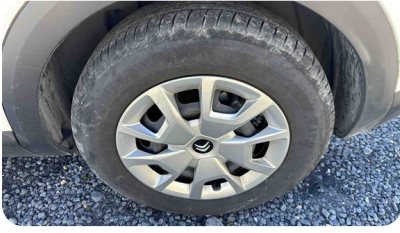

Roue arrière gauche ☐

Photo roue arrière gauche

État du pneu arrière gauche

Sans défauts