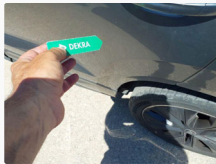

004 Puerta / Delantero Izquierdo

Rayado

Pintar

005 Puerta / Trasero Izquierdo

Rayado

Pintar

006 Paragolpes / Trasero

Rayado

Pintar

007 Puerta / Trasero Derecho

Rayado

Pintar

008 Puerta / Delantero Derecho

Rayado

Pintar

009 Llanta / Delantero Derecho  
Material : Aleación de aluminio / Diámetro de llanta / neumático : 18 "