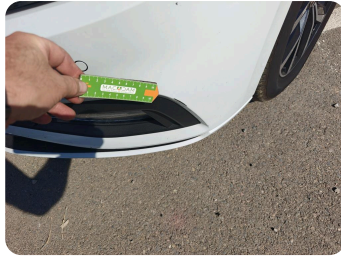

DAMAGES

Exterior

1 | Bumper F

Damage type	Scratch(es)
Repair mode	Paint