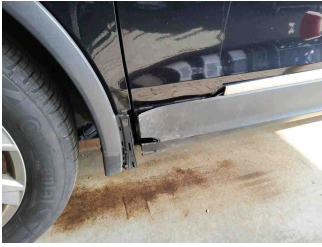

10 - Door RL - Misalignment - Dismount/Mount

Comment

Einstellen, Prüfen, Kostenerweiterung möglich

11 - Wing trim FL - Deformed / Strained - Replace
Safety relevant damage

12 - Door trim FL - Broken - Replace
Safety relevant damage