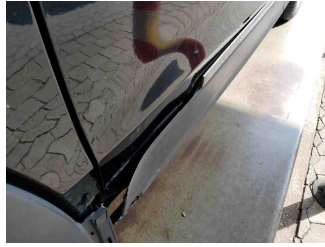

10 - Door RL - Misalignment - Dismount/Mount

Comment

Einstellen, Prüfen, Kostenerweiterung möglich

11 - Wing trim FL - Deformed / Strained - Replace
Safety relevant damage

12 - Door trim FL - Broken - Replace
Safety relevant damage