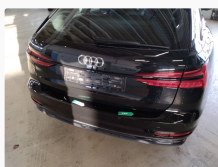

Audi

AUDI A6 AVANT (4A5)(04.2018->) 45 TFSI ADVANCED MILD-HYBRID 195 KW (MOTOR 2,0 LTR. - 195 KW 16V TFSI) 4-TÜRIG

VIN: WAUZZZF27SN036541

Beschreibung

Kennzeichen	Zulassungsdatum 17/03/2025	Laufleistung 21270 km
Farbe Schwarz	Jahr 2023	Polster -
Anzahl der Türen 5	Anzahl der Sitze 5	Generation -
Karosserietyp Kombi	CO2 187 g/km	Hubraum 1984 cc
Getriebe Automatisch	Motortyp Verbrennung	Kraftstoff Benzin
Anzahl Gänge 7	Antriebsstrang Vorderradantrieb (FWD)	

Gebrochen

Ersetzen

005

Stoßfänger / Hinten

Kratzer

Lackieren

Vorschäden

Gesamt Reparaturkosten -