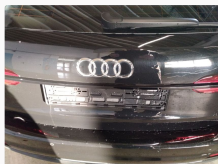

Audi

AUDI A6 AVANT (4A5)(04.2018->) 45 TFSI ADVANCED MILD-HYBRID 195 KW (MOTOR 2,0 LTR. - 195 KW 16V TFSI) 4-TÜRIG

VIN: WAUZZZF27SN036541

Beschreibung

Kennzeichen	Zulassungsdatum 17/03/2025	Laufleistung 21270 km
Farbe Schwarz	Jahr 2023	Polster -
Anzahl der Türen 5	Anzahl der Sitze 5	Generation -
Karosserietyp Kombi	CO2 187 g/km	Hubraum 1984 cc
Getriebe Automatisch	Motortyp Verbrennung	Kraftstoff Benzin
Anzahl Gänge 7	Antriebsstrang Vorderradantrieb (FWD)	

Gebrochen

Ersetzen

005

Stoßfänger / Hinten

Kratzer

Lackieren

Vorschäden

Gesamt Reparaturkosten -