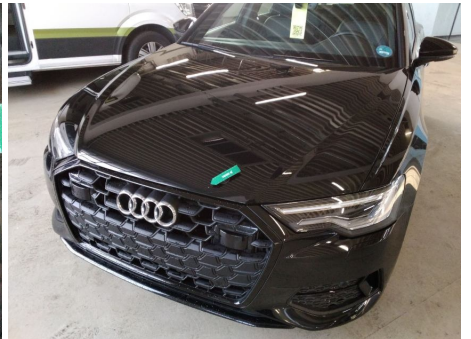

Motorhaube / - / Steinschlag