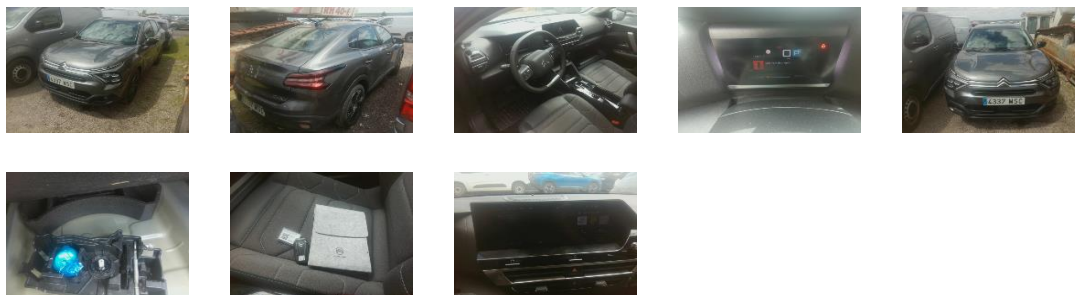

**datos del vehículo**

NIV		Fecha matriculación 30/05/2024	Color	GRIS PLATINO
Marca	CITROEN	Matrícula	Cuentakilómetros	33 757 km
Modelo	C4X Hybrid 136 e-DSC6 PLUS	Condition of the car	Desconocido	
Pre-damage	Unknown	Pre-damage amount excl. VAT	-	
Comentarios				

**Detalles de Inspección**

Parque

**Elemento extraíble**

Botella kit reparar pinchazos	✓
Bandeja trasera	✓

**Documento técnico**

**Neumáticos**

**Daños externos**

1		Elemento	Parabrisas	2		Elemento	Capó
		Posición	-			Posición	-
3		Daños	Rayadura	4		Daños	Rayadura
		Comentarios	-			Comentarios	-
5		Elemento	Compresor kit reparar pinchazos	6		Elemento	Paragolpes
		Posición	-			Posición	Delantero
7		Daños	Falta	8		Daños	Rayadura
		Comentarios	-			Comentarios	-
		Elemento	Llanta de aleación 18'			Elemento	Puerta
		Posición	Delantero Izquierdo			Posición	Delantero Izquierdo
		Daños	Abollado			Daños	Abollado
		Comentarios	-			Comentarios	-
		Elemento	Puerta			Elemento	Alojamiento de puerta
		Posición	Trasero Izquierdo			Posición	Trasero Izquierdo
		Daños	Abollado			Daños	Rayadura
		Comentarios	-			Comentarios	-